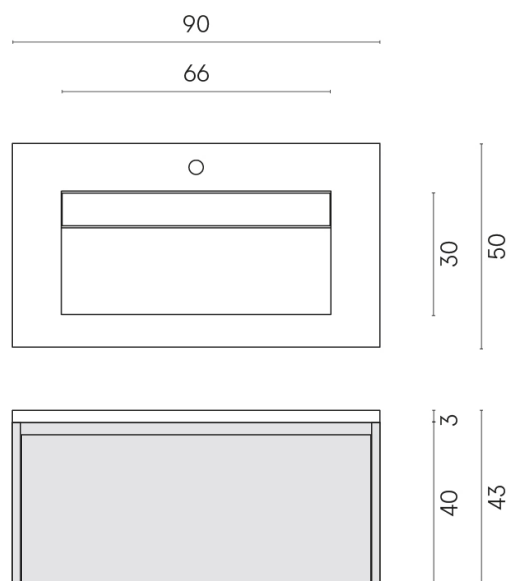

SCHEDA DI CONFIGURAZIONE

Cod. art.: 620810000025

Fly Air

Washbasin 90 Black

Rivestimento del
prodotto
Metropolis Absolut
Silver Matt

I colori e le altre caratteristiche estetiche delle piastrelle presenti nelle illustrazioni presenti sul sito sono puramente indicativi. Guarda sempre i campioni di persona prima dell'acquisto.