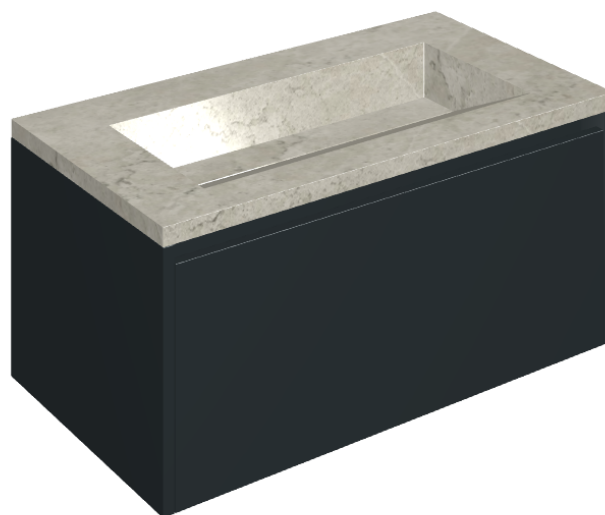

SCHEDA DI CONFIGURAZIONE

Cod. art.: 620810000025

Fly Air

Washbasin 90 Black

Rivestimento del
prodotto
Metropolis Absolut
Silver Matt

I colori e le altre caratteristiche estetiche delle piastrelle presenti nelle illustrazioni presenti sul sito sono puramente indicativi. Guarda sempre i campioni di persona prima dell'acquisto.