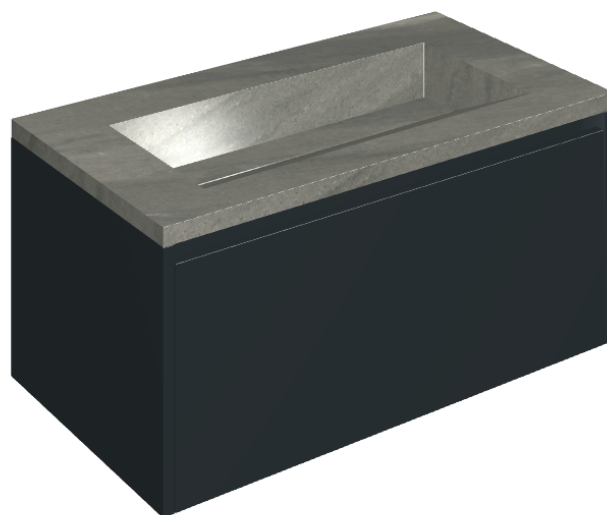

SCHEDA DI CONFIGURAZIONE

Cod. art.:

620810000025

Fly Air

Washbasin 90 Black

Rivestimento del
prodotto

Metropolis Graphtie
Dark Matt

I colori e le altre caratteristiche estetiche delle piastrelle presenti nelle illustrazioni presenti sul sito sono puramente indicativi. Guarda sempre i campioni di persona prima dell'acquisto.