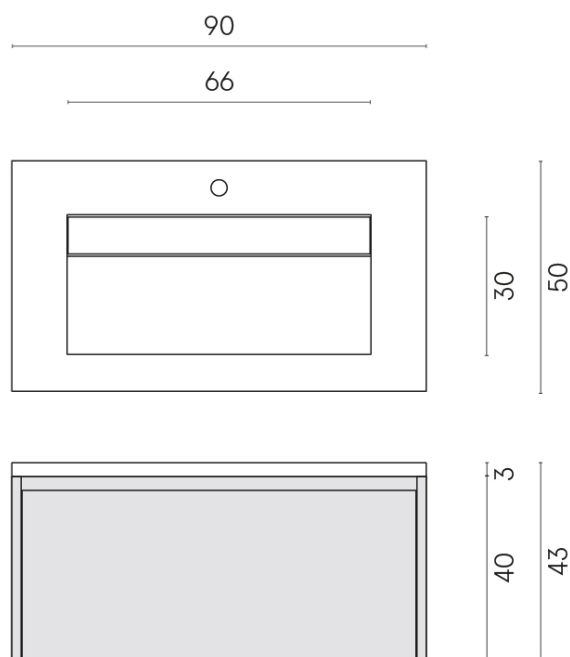

SCHEDA DI CONFIGURAZIONE

Cod. art.:

620810000025

Fly Air

Washbasin 90 Black

Rivestimento del
prodotto

Metropolis Graphtie
Dark Matt

I colori e le altre caratteristiche estetiche delle piastrelle presenti nelle illustrazioni presenti sul sito sono puramente indicativi. Guarda sempre i campioni di persona prima dell'acquisto.