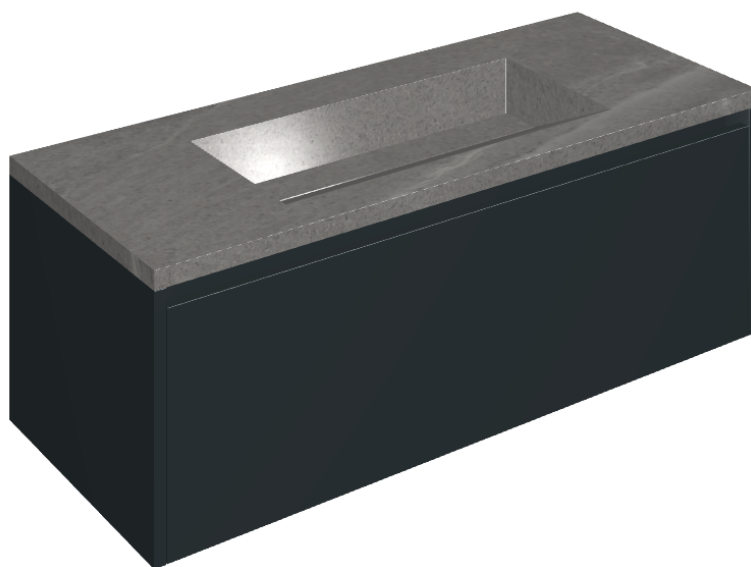

SCHEDA DI CONFIGURAZIONE

Cod. art.: 620810000026

Fly Air

Washbasin 120 Black

Rivestimento del
prodotto

Contempora Carbon
Honed Satin

I colori e le altre caratteristiche estetiche delle piastrelle presenti nelle illustrazioni presenti sul sito sono puramente indicativi. Guarda sempre i campioni di persona prima dell'acquisto.