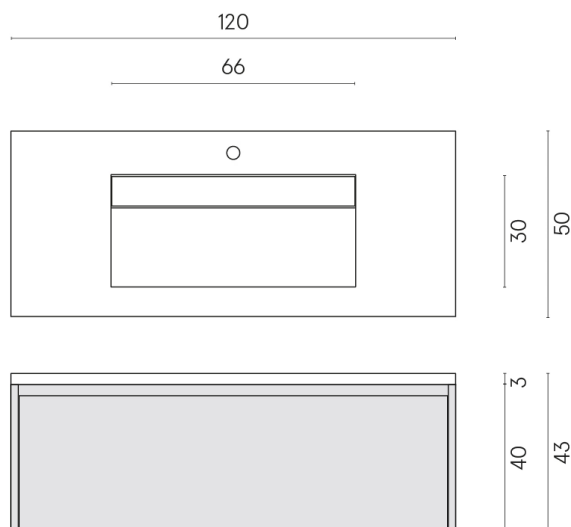

SCHEDA DI CONFIGURAZIONE

Cod. art.: 620810000026

Fly Air

Washbasin 120 Black

Rivestimento del
prodotto
Skyline Snow Matt

I colori e le altre caratteristiche estetiche delle piastrelle presenti nelle illustrazioni presenti sul sito sono puramente indicativi. Guarda sempre i campioni di persona prima dell'acquisto.