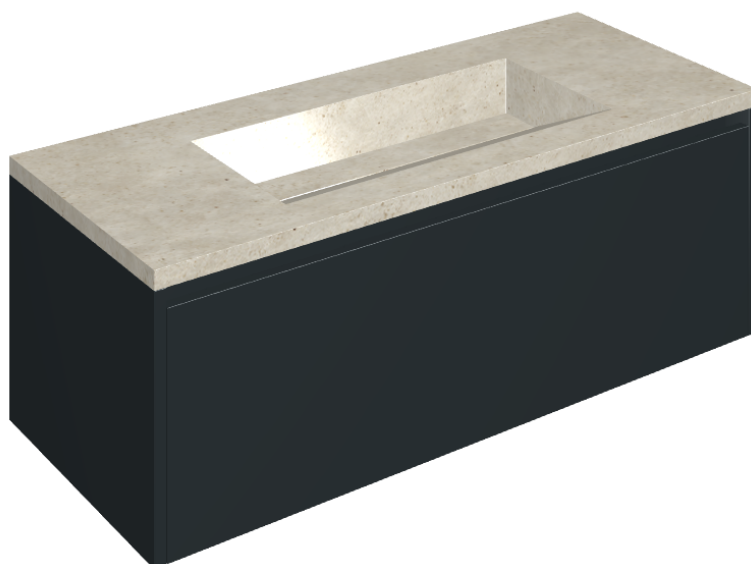

SCHEDA DI CONFIGURAZIONE

Cod. art.: 620810000026

Fly Air

Washbasin 120 Black

Rivestimento del
prodotto
Skyline Snow Matt

I colori e le altre caratteristiche estetiche delle piastrelle presenti nelle illustrazioni presenti sul sito sono puramente indicativi. Guarda sempre i campioni di persona prima dell'acquisto.