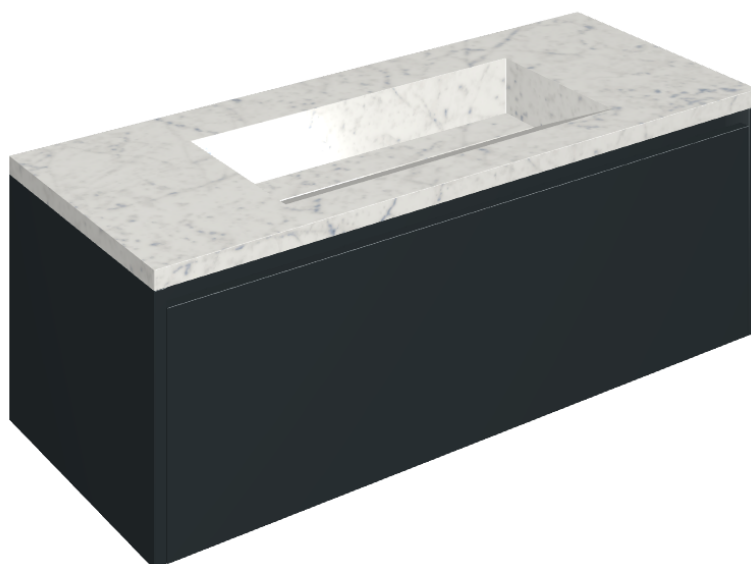

SCHEDA DI CONFIGURAZIONE

Cod. art.: 620810000026

Fly Air

Washbasin 120 Black

Rivestimento del
prodotto

Charme Extra Carrara
Matt

I colori e le altre caratteristiche estetiche delle piastrelle presenti nelle illustrazioni presenti sul sito sono puramente indicativi. Guarda sempre i campioni di persona prima dell'acquisto.