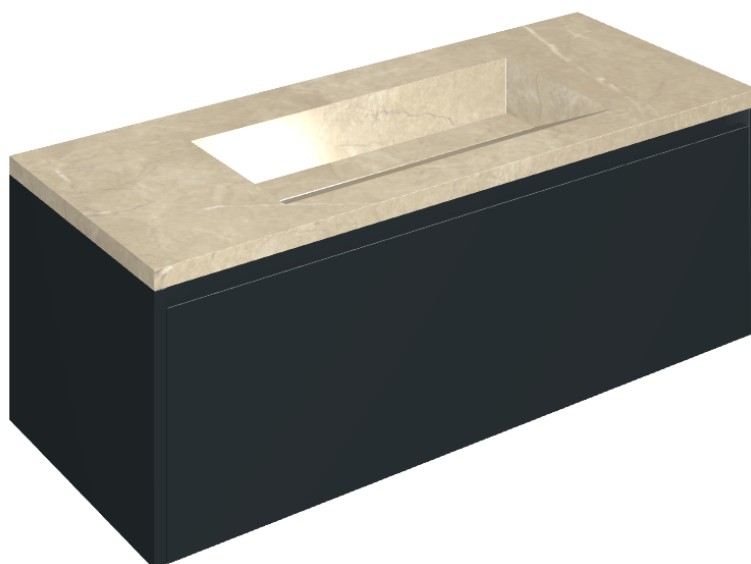

SCHEDA DI CONFIGURAZIONE

Cod. art.: 620810000026

Fly Air

Washbasin 120 Black

Rivestimento del
prodotto

Charme Extra Arcadia
Matt

I colori e le altre caratteristiche estetiche delle piastrelle presenti nelle illustrazioni presenti sul sito sono puramente indicativi. Guarda sempre i campioni di persona prima dell'acquisto.