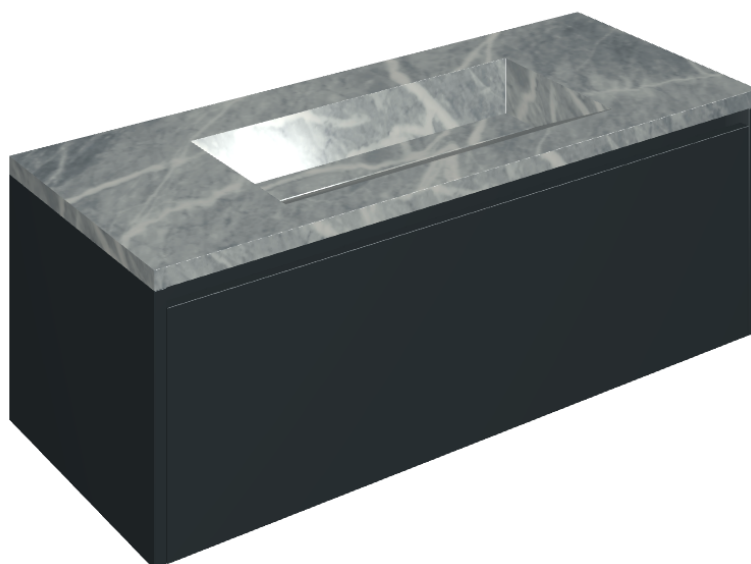

SCHEDA DI CONFIGURAZIONE

Cod. art.: 620810000026

Fly Air

Washbasin 120 Black

Rivestimento del
prodotto

Charme Extra Atlantic
Matt

I colori e le altre caratteristiche estetiche delle piastrelle presenti nelle illustrazioni presenti sul sito sono puramente indicativi. Guarda sempre i campioni di persona prima dell'acquisto.