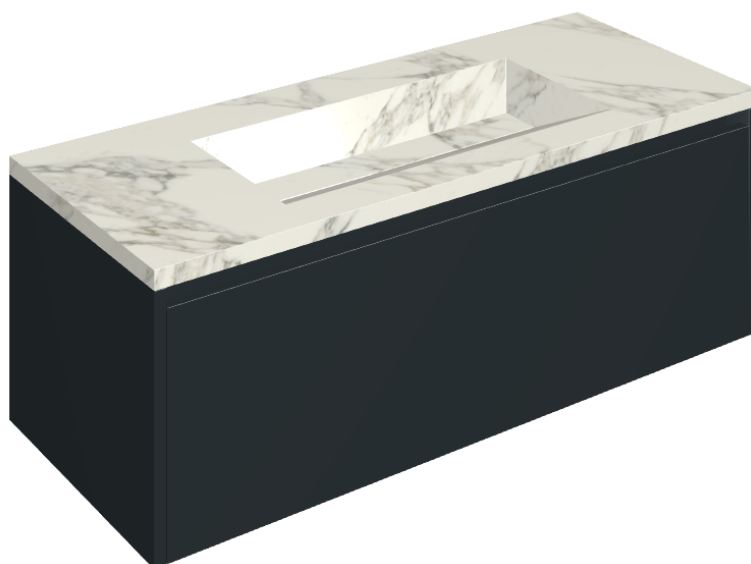

## Washbasin 120 Black

Rivestimento del prodotto

Charme Deluxe Arabescato White Matt

I colori e le altre caratteristiche estetiche delle piastrelle presenti nelle illustrazioni presenti sul sito sono puramente indicativi. Guarda sempre i campioni di persona prima dell'acquisto.