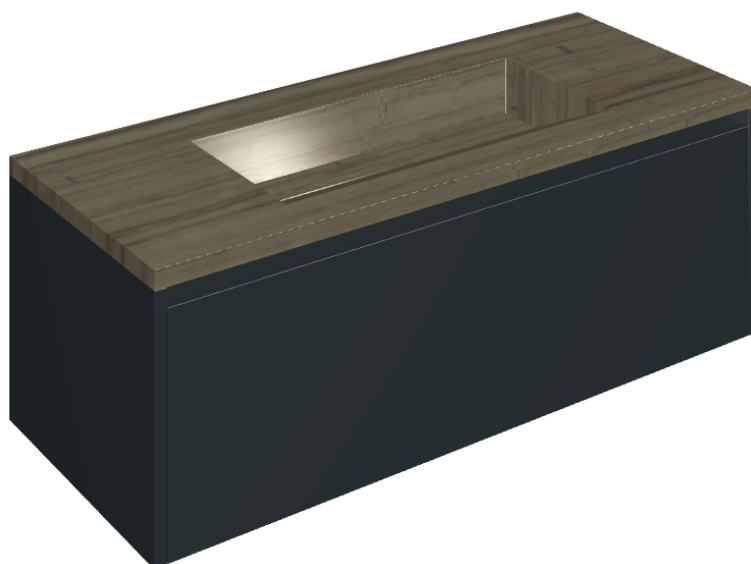

## Washbasin 120 Black

Rivestimento del  
prodotto

Charme Advance  
Elegant Brown Lux

I colori e le altre caratteristiche estetiche delle piastrelle presenti nelle illustrazioni presenti sul sito sono puramente indicativi. Guarda sempre i campioni di persona prima dell'acquisto.