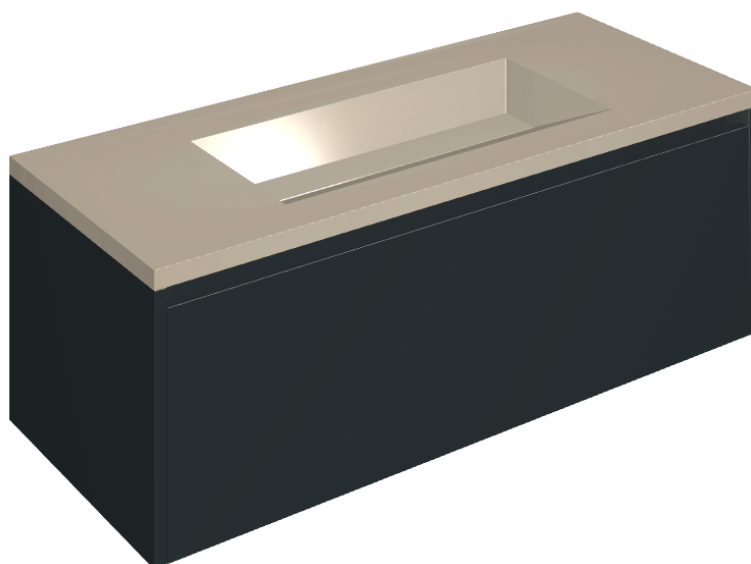

SCHEDA DI CONFIGURAZIONE

Cod. art.: 620810000026

Fly Air

Washbasin 120 Black

Rivestimento del
prodotto

Metropolis Glass
Powder Lux

I colori e le altre caratteristiche estetiche delle piastrelle presenti nelle illustrazioni presenti sul sito sono puramente indicativi. Guarda sempre i campioni di persona prima dell'acquisto.