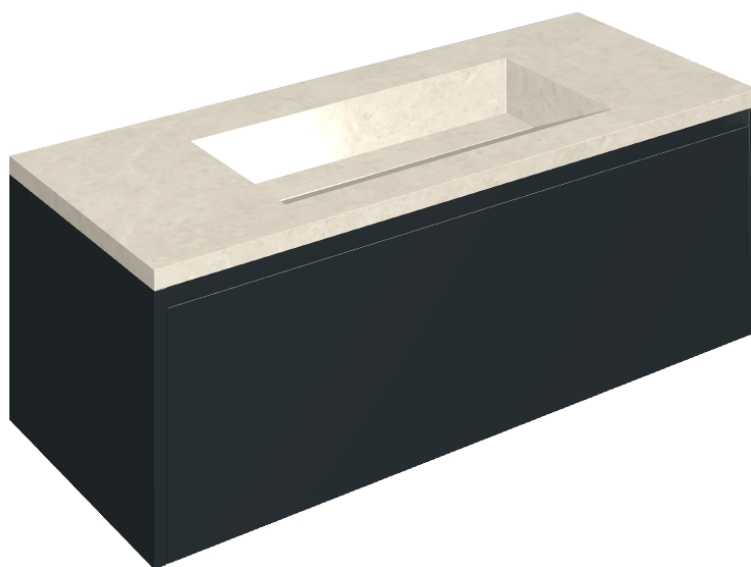

## Washbasin 120 Black

Rivestimento del  
prodotto

Metropolis Royal Ivory  
Matt

I colori e le altre caratteristiche estetiche delle piastrelle presenti nelle illustrazioni presenti sul sito sono puramente indicativi. Guarda sempre i campioni di persona prima dell'acquisto.