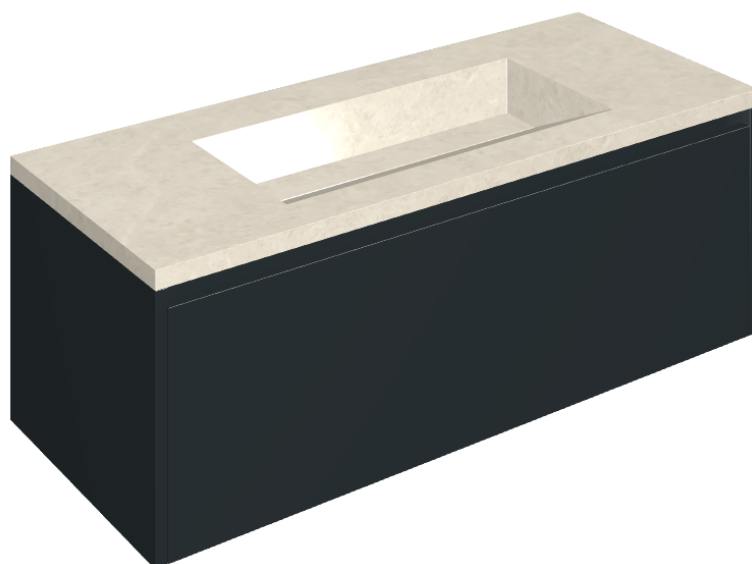

SCHEDA DI CONFIGURAZIONE

Cod. art.: 620810000026

Fly Air

Washbasin 120 Black

Rivestimento del
prodotto

Metropolis Royal Ivory
Matt

I colori e le altre caratteristiche estetiche delle piastrelle presenti nelle illustrazioni presenti sul sito sono puramente indicativi. Guarda sempre i campioni di persona prima dell'acquisto.