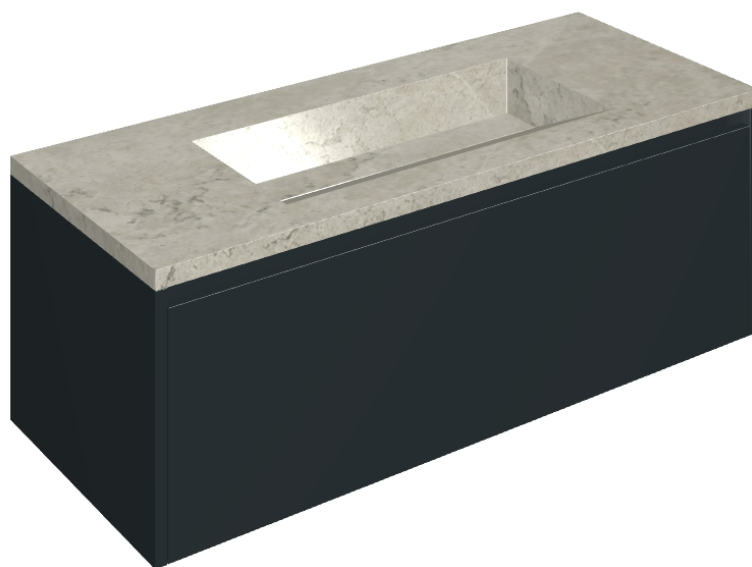

SCHEDA DI CONFIGURAZIONE

Cod. art.: 620810000026

Fly Air

Washbasin 120 Black

Rivestimento del
prodotto
Metropolis Absolut
Silver Matt

I colori e le altre caratteristiche estetiche delle piastrelle presenti nelle illustrazioni presenti sul sito sono puramente indicativi. Guarda sempre i campioni di persona prima dell'acquisto.