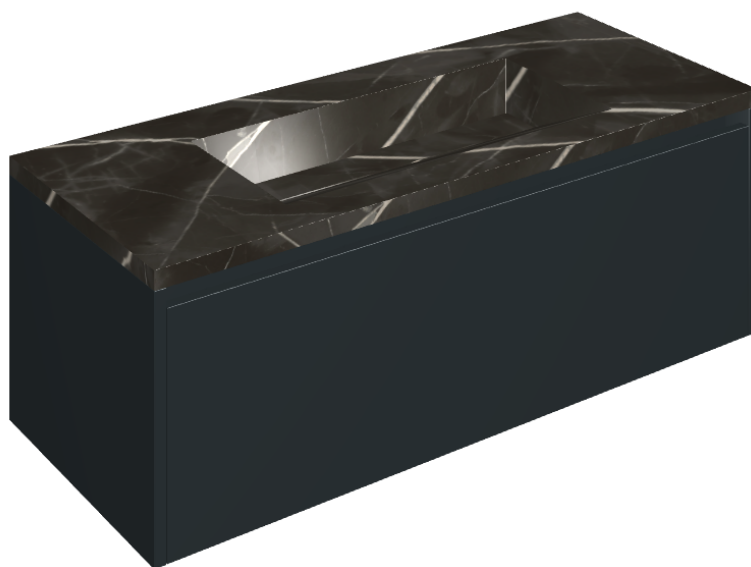

SCHEDA DI CONFIGURAZIONE

Cod. art.: 620810000026

Fly Air

Washbasin 120 Black

Rivestimento del
prodotto

Stellaris Precious
Black Matt

I colori e le altre caratteristiche estetiche delle piastrelle presenti nelle illustrazioni presenti sul sito sono puramente indicativi. Guarda sempre i campioni di persona prima dell'acquisto.

Trova il punto vendita
autorizzato più vicino:

<https://nn.italonceramica.ru/ru/home/dealer/>