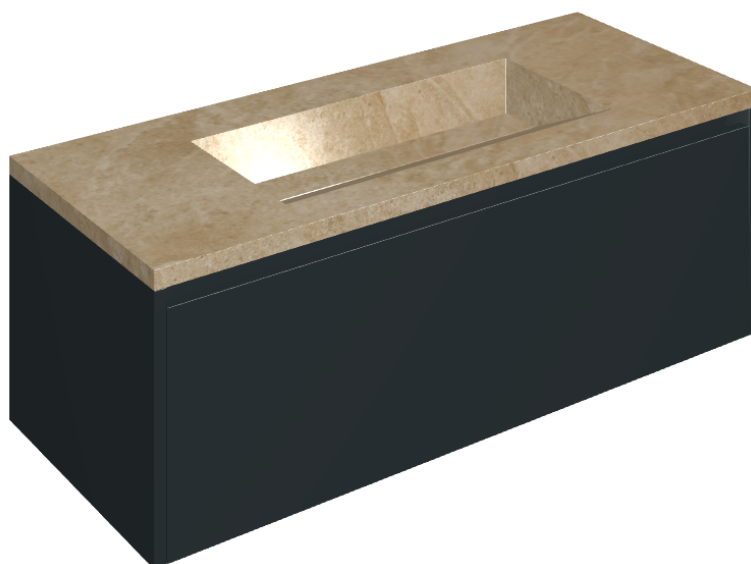

## Washbasin 120 Black

Rivestimento del  
prodotto

Materia Helio Honed  
Satin

I colori e le altre caratteristiche estetiche delle piastrelle presenti nelle illustrazioni presenti sul sito sono puramente indicativi. Guarda sempre i campioni di persona prima dell'acquisto.