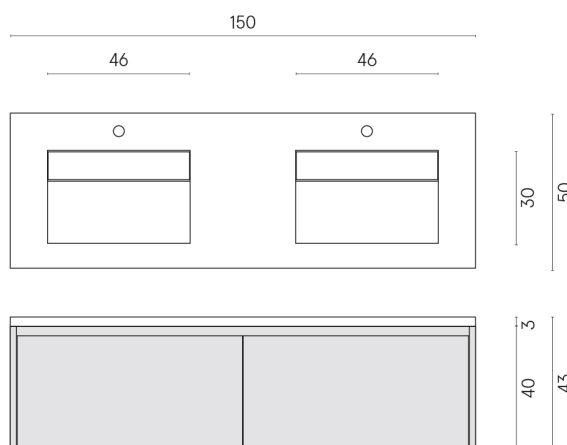

SCHEDA DI CONFIGURAZIONE

Cod. art.: 620810000027

Fly Air

Washbasin Duo 150 Black

Rivestimento del
prodotto

Charme Advance
Crema Delicato Matt

I colori e le altre caratteristiche estetiche delle piastrelle presenti nelle illustrazioni presenti sul sito sono puramente indicativi. Guarda sempre i campioni di persona prima dell'acquisto.