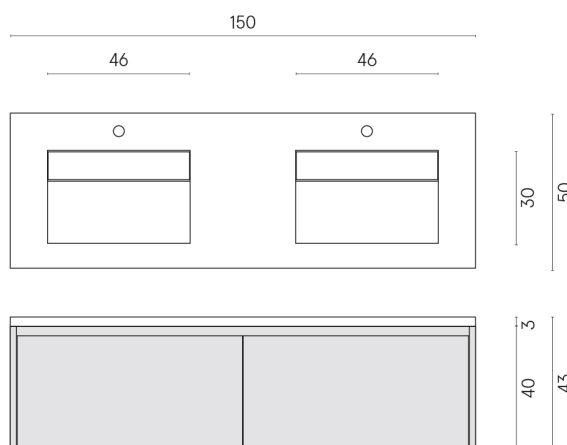

SCHEDA DI CONFIGURAZIONE

Cod. art.: 620810000027

Fly Air

Washbasin Duo 150 Black

Rivestimento del
prodotto

Continuum Pure Matt

I colori e le altre caratteristiche estetiche delle piastrelle presenti nelle illustrazioni presenti sul sito sono puramente indicativi. Guarda sempre i campioni di persona prima dell'acquisto.