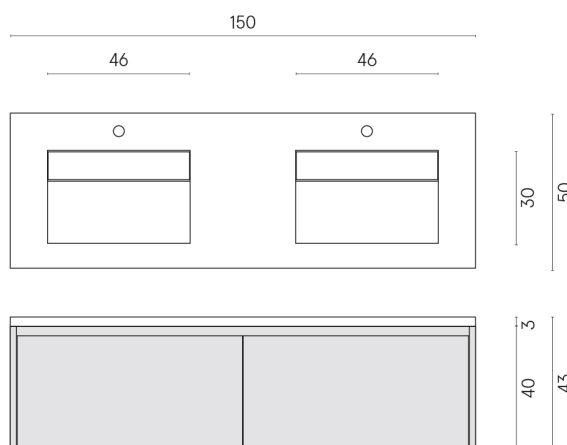

SCHEDA DI CONFIGURAZIONE

Cod. art.: 620810000027

Fly Air

Washbasin Duo 150 Black

Rivestimento del
prodotto

Continuum Iron Matt

I colori e le altre caratteristiche estetiche delle piastrelle presenti nelle illustrazioni presenti sul sito sono puramente indicativi. Guarda sempre i campioni di persona prima dell'acquisto.