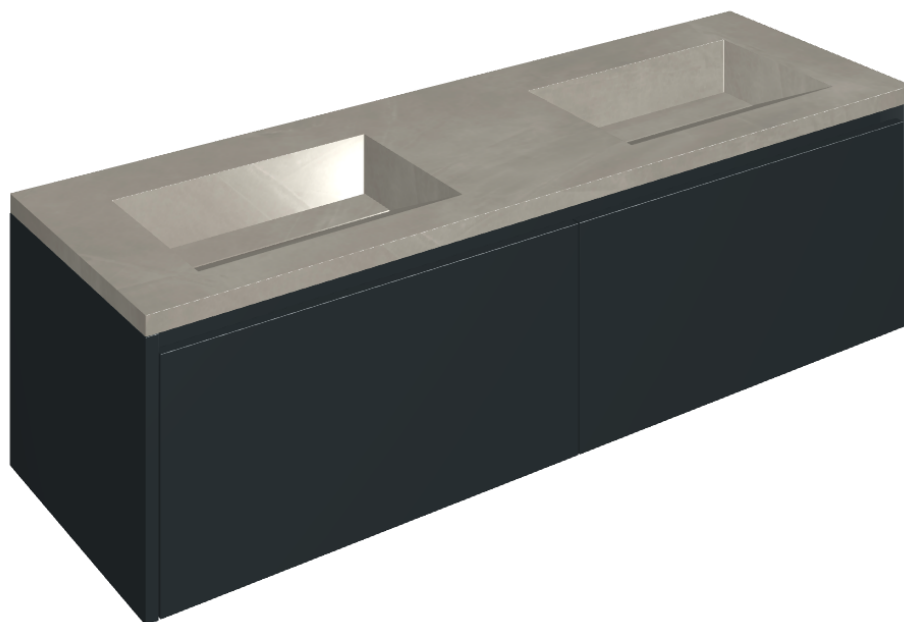

## Washbasin Duo 150 Black

Rivestimento del  
prodotto

Continuum Iron Matt

I colori e le altre caratteristiche estetiche delle piastrelle presenti nelle illustrazioni presenti sul sito sono puramente indicativi. Guarda sempre i campioni di persona prima dell'acquisto.