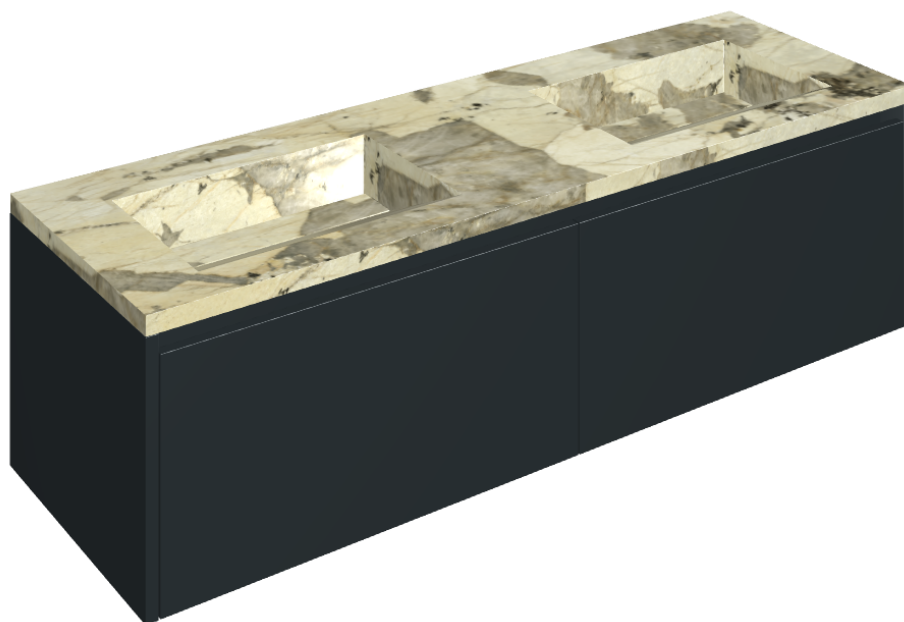

## Washbasin Duo 150 Black

Rivestimento del  
prodotto

Eternum Volcano  
Matt

I colori e le altre caratteristiche estetiche delle piastrelle presenti nelle illustrazioni presenti sul sito sono puramente indicativi. Guarda sempre i campioni di persona prima dell'acquisto.