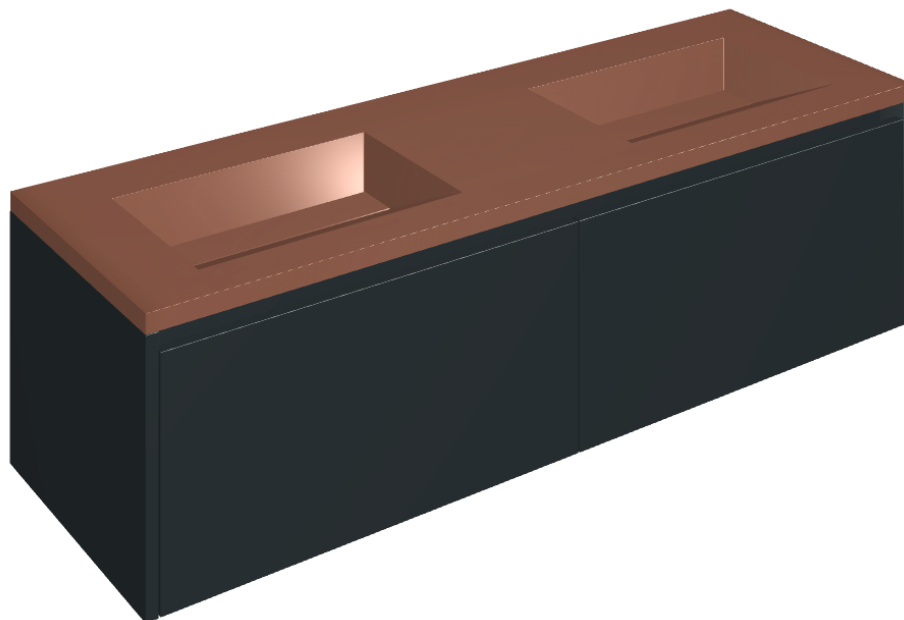

SCHEDA DI CONFIGURAZIONE

Cod. art.:

620810000027

Fly Air

Washbasin Duo 150 Black

Rivestimento del
prodotto

Eternum Glass Coral
Lux

I colori e le altre caratteristiche estetiche delle piastrelle presenti nelle illustrazioni presenti sul sito sono puramente indicativi. Guarda sempre i campioni di persona prima dell'acquisto.