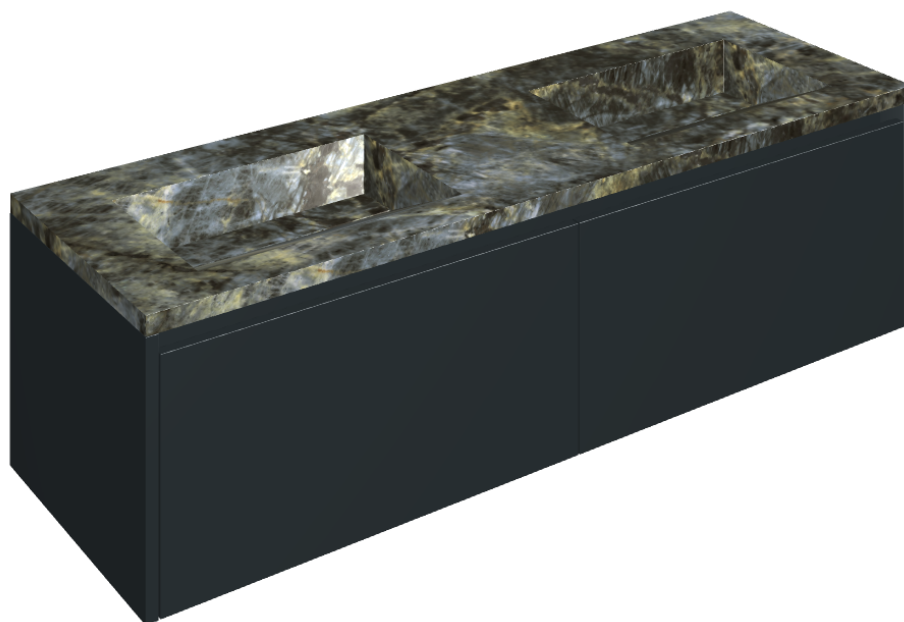

SCHEDA DI CONFIGURAZIONE

Cod. art.: 620810000027

Fly Air

Washbasin Duo 150 Black

Rivestimento del
prodotto

Stellaris Madagascar
Dark Matt

I colori e le altre caratteristiche estetiche delle piastrelle presenti nelle illustrazioni presenti sul sito sono puramente indicativi. Guarda sempre i campioni di persona prima dell'acquisto.