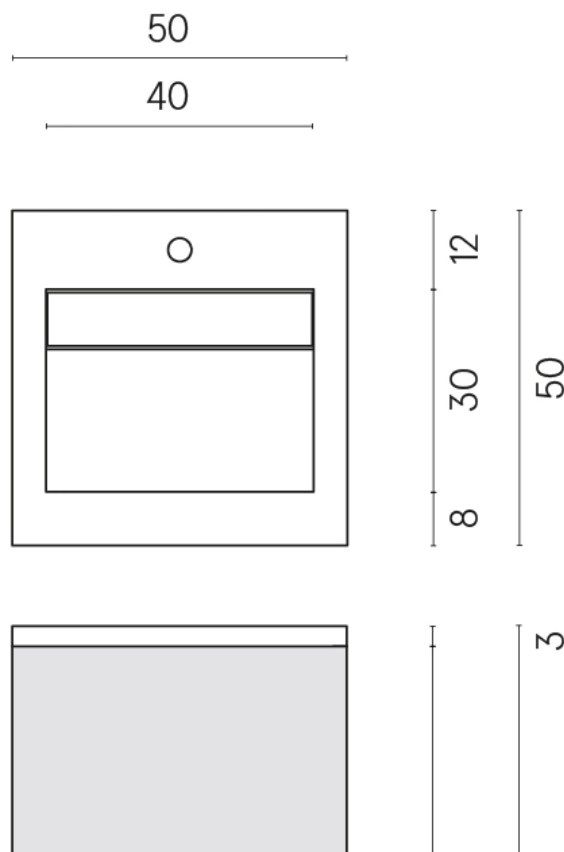

SCHEDA DI CONFIGURAZIONE

Cod. art.: 620810000029

Cube Air

Washbasin 50 Black

Rivestimento del
prodotto

Contempora Flare
Honed Satin

I colori e le altre caratteristiche estetiche delle piastrelle presenti nelle illustrazioni presenti sul sito sono puramente indicativi. Guarda sempre i campioni di persona prima dell'acquisto.