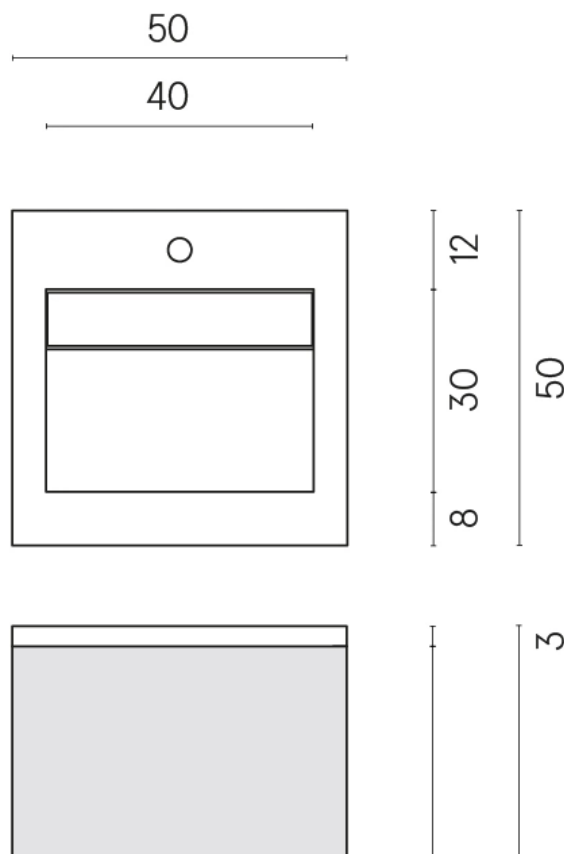

SCHEDA DI CONFIGURAZIONE

Cod. art.: 620810000029

Cube Air

Washbasin 50 Black

Rivestimento del
prodotto
Surface Steel Matt

I colori e le altre caratteristiche estetiche delle piastrelle presenti nelle illustrazioni presenti sul sito sono puramente indicativi. Guarda sempre i campioni di persona prima dell'acquisto.