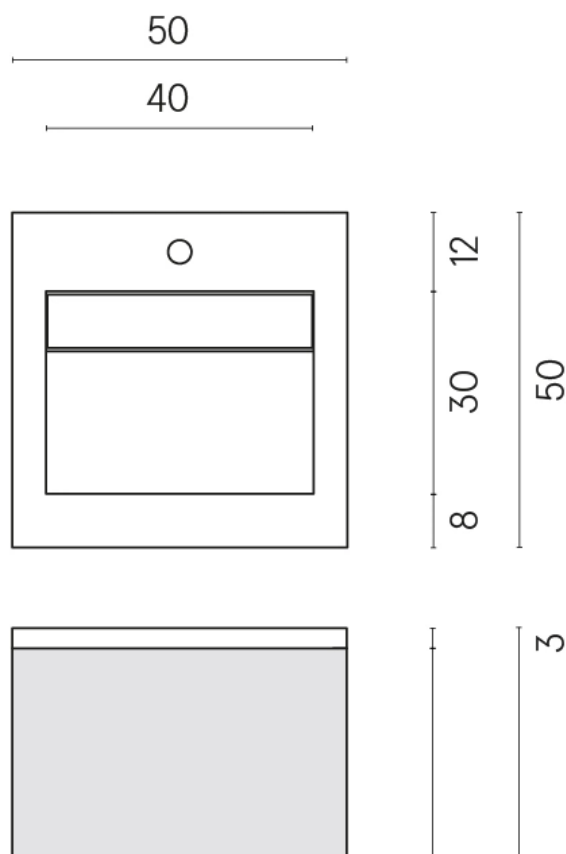

SCHEDA DI CONFIGURAZIONE

Cod. art.: 620810000029

Cube Air

Washbasin 50 Black

Rivestimento del prodotto

Genesis Moon White Matt

I colori e le altre caratteristiche estetiche delle piastrelle presenti nelle illustrazioni presenti sul sito sono puramente indicativi. Guarda sempre i campioni di persona prima dell'acquisto.