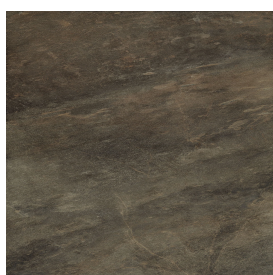

# Cube Air

Washbasin 50 Black

Rivestimento del  
prodotto

Genesis Mercury  
Brown Matt

I colori e le altre caratteristiche estetiche delle piastrelle presenti nelle illustrazioni presenti sul sito sono puramente indicativi. Guarda sempre i campioni di persona prima dell'acquisto.