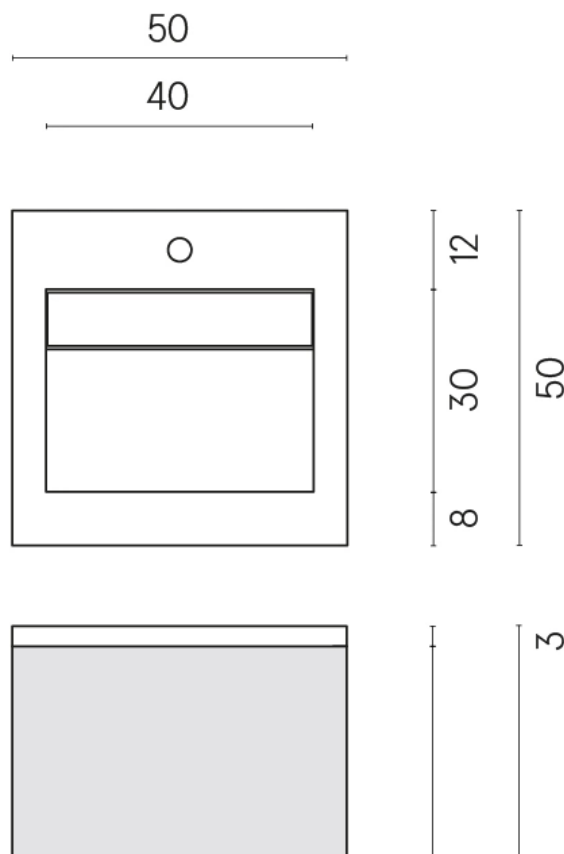

SCHEDA DI CONFIGURAZIONE

Cod. art.: 620810000029

Cube Air

Washbasin 50 Black

Rivestimento del
prodotto
Surface Sun Honed
Satin

I colori e le altre caratteristiche estetiche delle piastrelle presenti nelle illustrazioni presenti sul sito sono puramente indicativi. Guarda sempre i campioni di persona prima dell'acquisto.