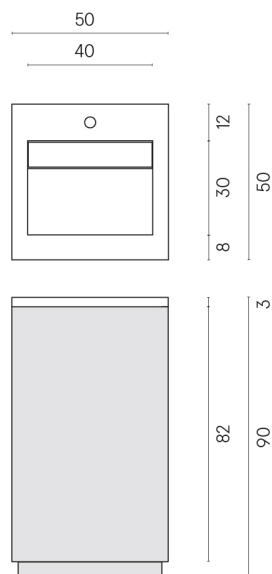

SCHEDA DI CONFIGURAZIONE

Cod. art.: 620810000029

Cube Air

Washbasin 50 Black

Rivestimento del
prodotto

Surface Ocean Honed
Satin

I colori e le altre caratteristiche estetiche delle piastrelle presenti nelle illustrazioni presenti sul sito sono puramente indicativi. Guarda sempre i campioni di persona prima dell'acquisto.