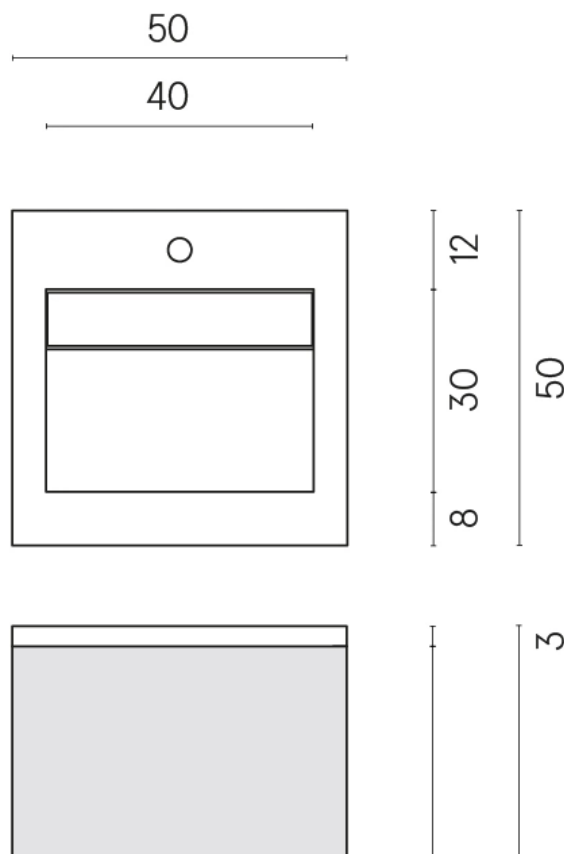

SCHEDA DI CONFIGURAZIONE

Cod. art.: 620810000029

Cube Air

Washbasin 50 Black

Rivestimento del
prodotto
Room Beige Stone
Honed Satin

I colori e le altre caratteristiche estetiche delle piastrelle presenti nelle illustrazioni presenti sul sito sono puramente indicativi. Guarda sempre i campioni di persona prima dell'acquisto.