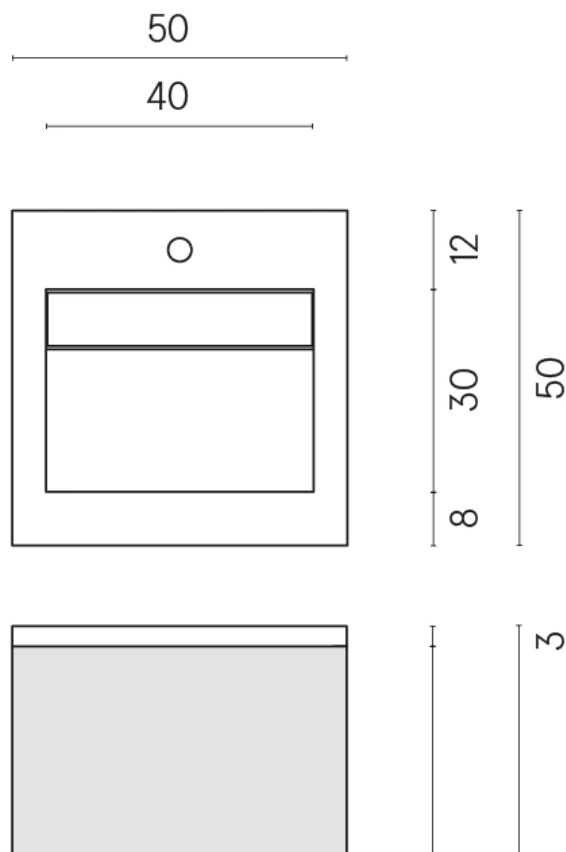

SCHEDA DI CONFIGURAZIONE

Cod. art.: 620810000029

Cube Air

Washbasin 50 Black

Rivestimento del prodotto

Room Grey Stone
Honed Satin

I colori e le altre caratteristiche estetiche delle piastrelle presenti nelle illustrazioni presenti sul sito sono puramente indicativi. Guarda sempre i campioni di persona prima dell'acquisto.