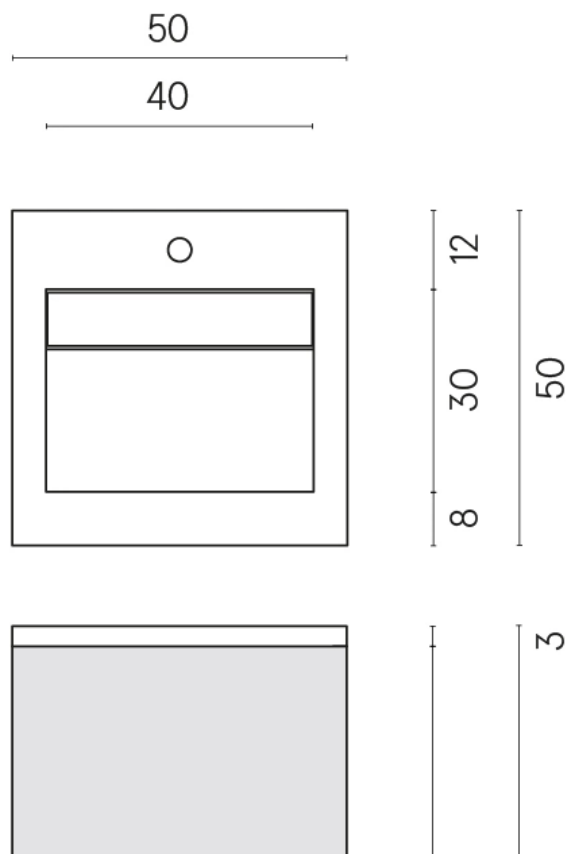

SCHEDA DI CONFIGURAZIONE

Cod. art.: 620810000029

Cube Air

Washbasin 50 Black

Rivestimento del
prodotto

Millennium Black Matt

I colori e le altre caratteristiche estetiche delle piastrelle presenti nelle illustrazioni presenti sul sito sono puramente indicativi. Guarda sempre i campioni di persona prima dell'acquisto.

Trova il punto vendita
autorizzato più vicino:

<https://nn.italonceramica.ru/ru/home/dealer/>

ITALON HOME

© COPYRIGHT ITALON - АО Керамогранитный завод 142800, Россия, Московская область, г. Ступино, Староситненское шоссе, вл. 32 - Тел. +7 495 2251322 / Факс +7 495 2251346