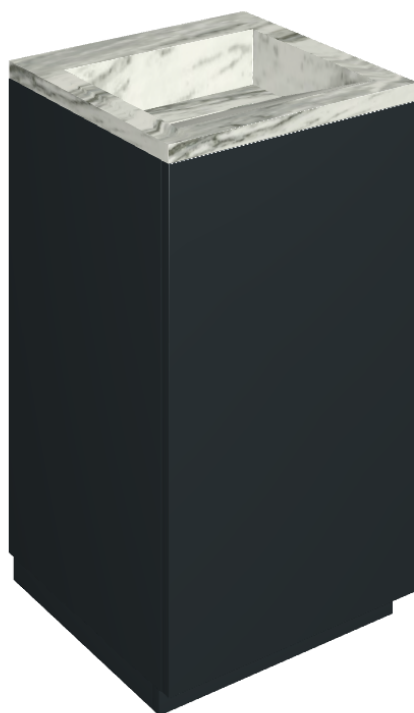

SCHEDA DI CONFIGURAZIONE

Cod. art.: 620810000029

Cube Air

Washbasin 50 Black

Rivestimento del prodotto

Skyfall Bianco
Paradiso Matt

I colori e le altre caratteristiche estetiche delle piastrelle presenti nelle illustrazioni presenti sul sito sono puramente indicativi. Guarda sempre i campioni di persona prima dell'acquisto.