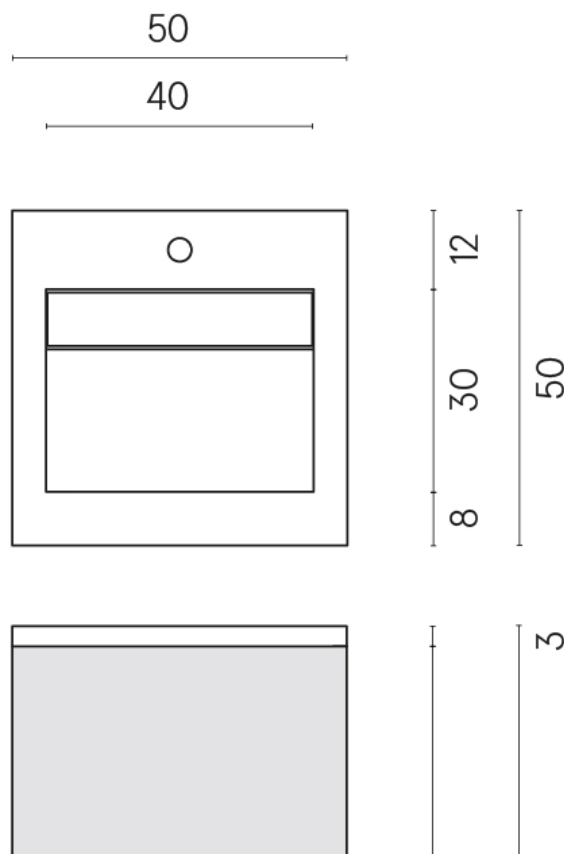

SCHEDA DI CONFIGURAZIONE

Cod. art.:

620810000029

Cube Air

Washbasin 50 Black

Rivestimento del
prodotto

Charme Deluxe
Cream River Matt

I colori e le altre caratteristiche estetiche delle piastrelle presenti nelle illustrazioni presenti sul sito sono puramente indicativi. Guarda sempre i campioni di persona prima dell'acquisto.