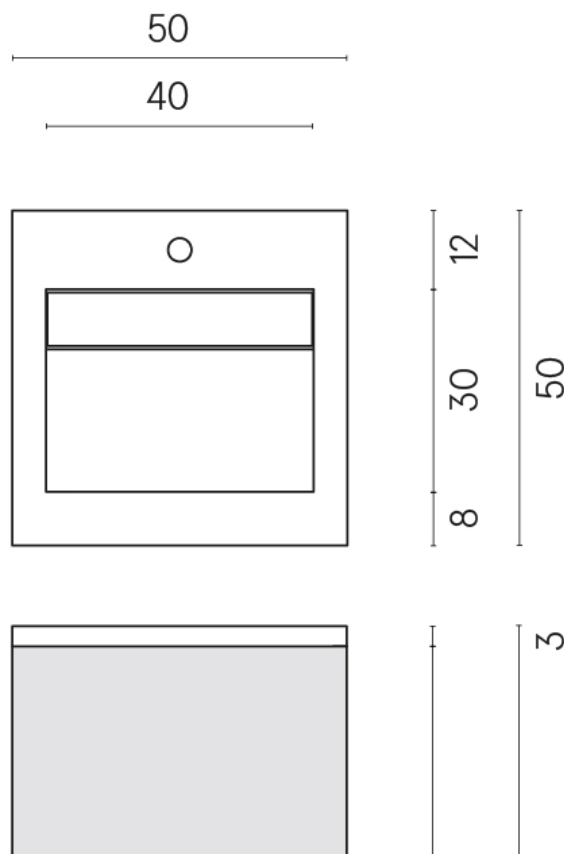

SCHEDA DI CONFIGURAZIONE

Cod. art.:

620810000029

Cube Air

Washbasin 50 Black

Rivestimento del
prodotto

Terraviva Moon Matt

I colori e le altre caratteristiche estetiche delle piastrelle presenti nelle illustrazioni presenti sul sito sono puramente indicativi. Guarda sempre i campioni di persona prima dell'acquisto.

**Trova il punto vendita
autorizzato più vicino:**

<https://nn.italonceramica.ru/ru/home/dealer/>

ITALON HOME

© COPYRIGHT ITALON - АО Керамогранитный завод 142800, Россия, Московская область,
г. Ступино, Староситненское шоссе, вл. 32 - Тел. +7 495 2251322 / Факс +7 495 2251346