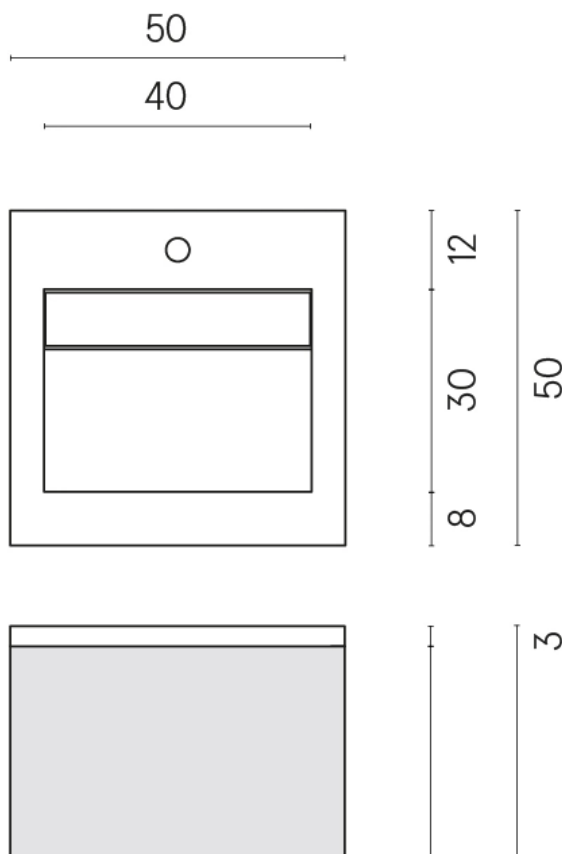

SCHEDA DI CONFIGURAZIONE

Cod. art.:

620810000029

Cube Air

Washbasin 50 Black

Rivestimento del
prodotto

Terraviva Greige Matt

I colori e le altre caratteristiche estetiche delle piastrelle presenti nelle illustrazioni presenti sul sito sono puramente indicativi. Guarda sempre i campioni di persona prima dell'acquisto.