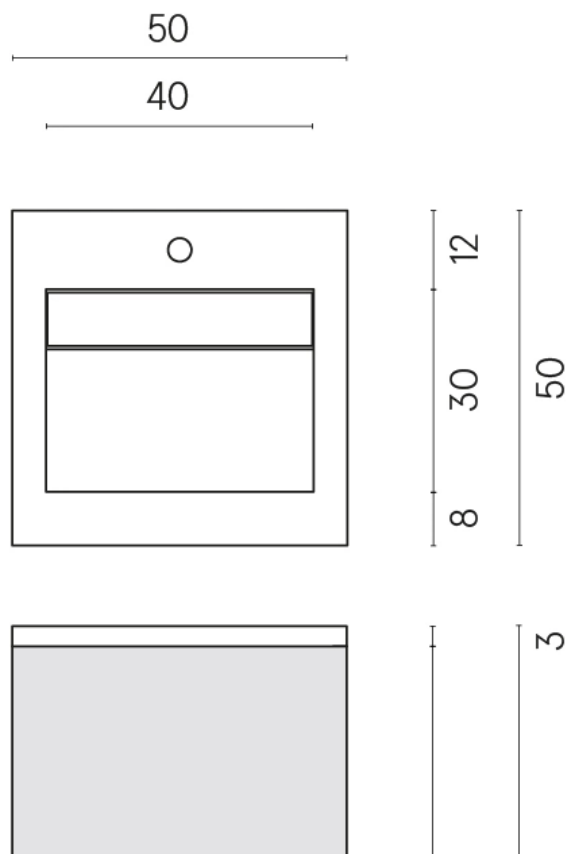

SCHEDA DI CONFIGURAZIONE

Cod. art.: 620810000029

Cube Air

Washbasin 50 Black

Rivestimento del
prodotto

Terraviva Dark Matt

I colori e le altre caratteristiche estetiche delle piastrelle presenti nelle illustrazioni presenti sul sito sono puramente indicativi. Guarda sempre i campioni di persona prima dell'acquisto.