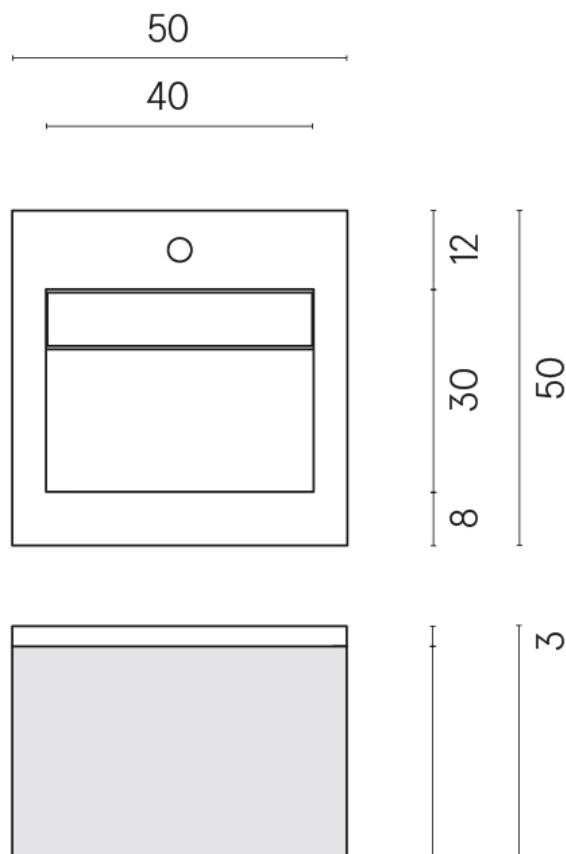

SCHEDA DI CONFIGURAZIONE

Cod. art.:

620810000029

Cube Air

Washbasin 50 Black

Rivestimento del
prodotto

Charme Advance
Palissandro Dark Lux

I colori e le altre caratteristiche estetiche delle piastrelle presenti nelle illustrazioni presenti sul sito sono puramente indicativi. Guarda sempre i campioni di persona prima dell'acquisto.