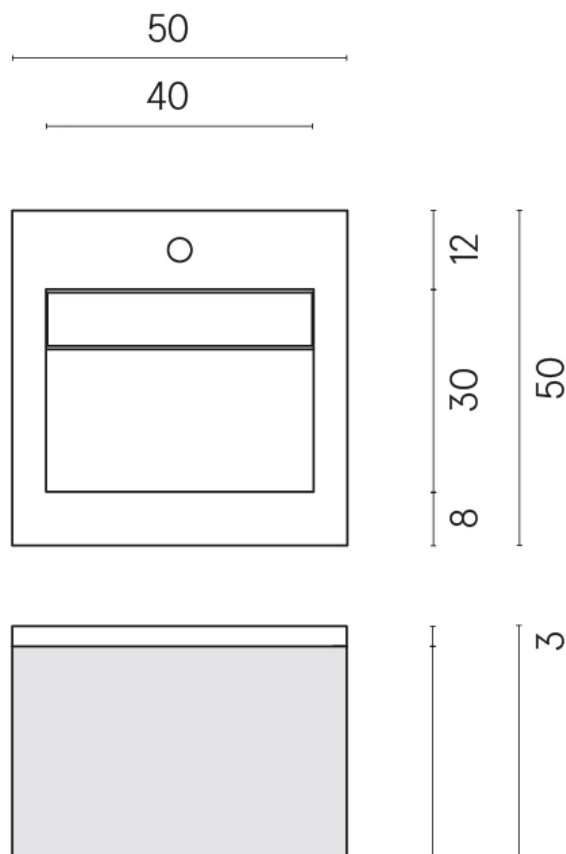

SCHEDA DI CONFIGURAZIONE

Cod. art.: 620810000029

Cube Air

Washbasin 50 Black

Rivestimento del prodotto

Wonderful Life Pure Matt

I colori e le altre caratteristiche estetiche delle piastrelle presenti nelle illustrazioni presenti sul sito sono puramente indicativi. Guarda sempre i campioni di persona prima dell'acquisto.