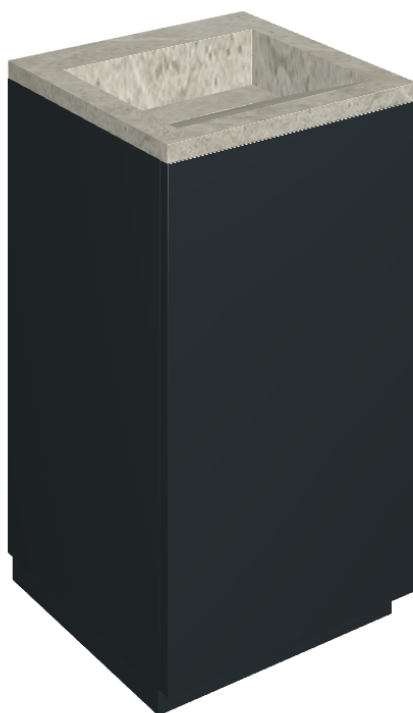

# Cube Air

## Washbasin 50 Black

Rivestimento del  
prodotto

Metropolis Absolut  
Silver Matt

I colori e le altre caratteristiche estetiche delle piastrelle presenti nelle illustrazioni presenti sul sito sono puramente indicativi. Guarda sempre i campioni di persona prima dell'acquisto.