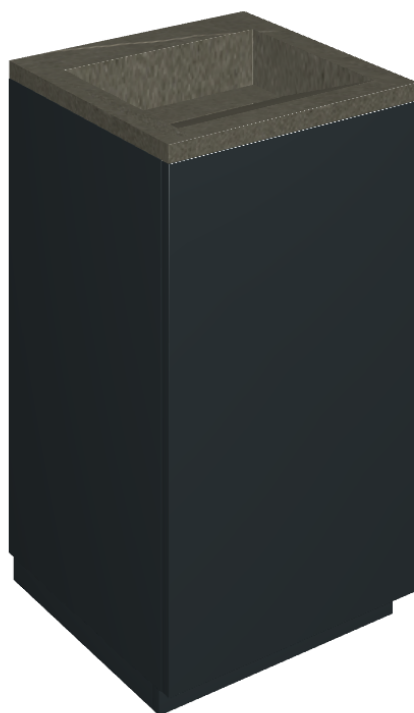

Cod. art.:

620810000029

Cube Air

Washbasin 50 Black

Rivestimento del
prodotto

Metropolis Arcadia
Brown Matt

I colori e le altre caratteristiche estetiche delle piastrelle presenti nelle illustrazioni presenti sul sito sono puramente indicativi. Guarda sempre i campioni di persona prima dell'acquisto.