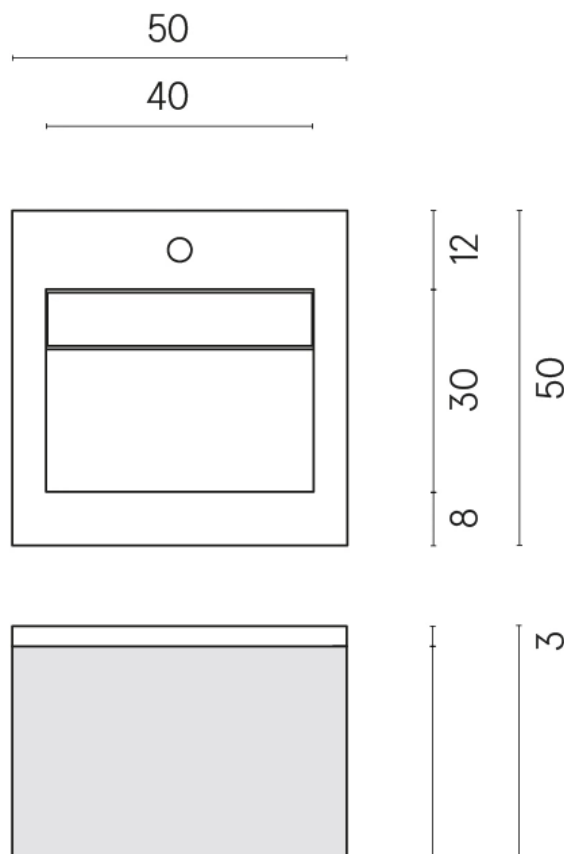

SCHEDA DI CONFIGURAZIONE

Cod. art.: 620810000029

Cube Air

Washbasin 50 Black

Rivestimento del
prodotto
Metropolis Imperial
Black Matt

I colori e le altre caratteristiche estetiche delle piastrelle presenti nelle illustrazioni presenti sul sito sono puramente indicativi. Guarda sempre i campioni di persona prima dell'acquisto.