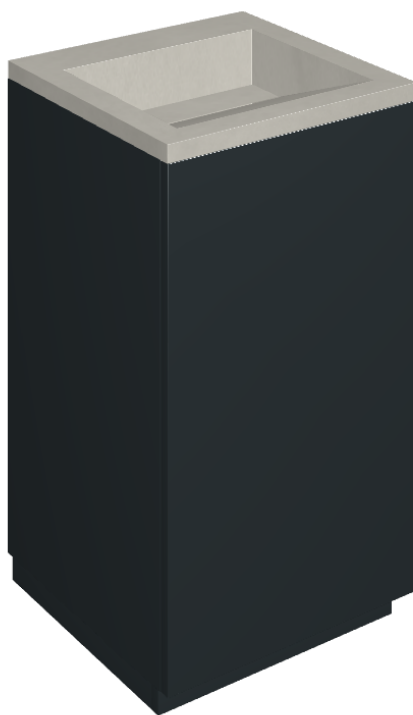

SCHEDA DI CONFIGURAZIONE

Cod. art.:

620810000029

Cube Air

Washbasin 50 Black

Rivestimento del
prodotto

Continuum Silver
Matt

I colori e le altre caratteristiche estetiche delle piastrelle presenti nelle illustrazioni presenti sul sito sono puramente indicativi. Guarda sempre i campioni di persona prima dell'acquisto.