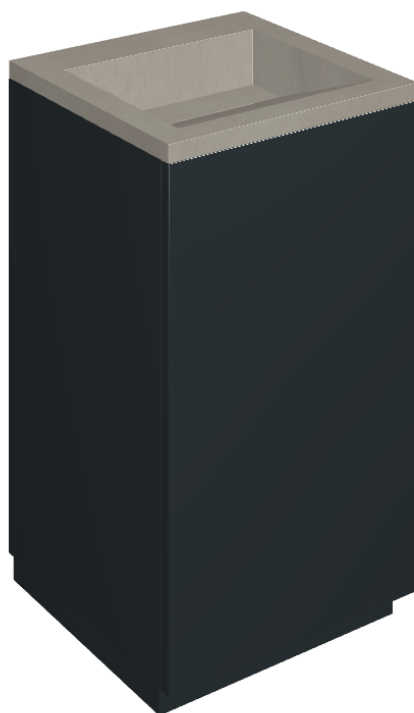

SCHEDA DI CONFIGURAZIONE

Cod. art.: 620810000029

Cube Air

Washbasin 50 Black

Rivestimento del
prodotto

Continuum Iron Matt

I colori e le altre caratteristiche estetiche delle piastrelle presenti nelle illustrazioni presenti sul sito sono puramente indicativi. Guarda sempre i campioni di persona prima dell'acquisto.