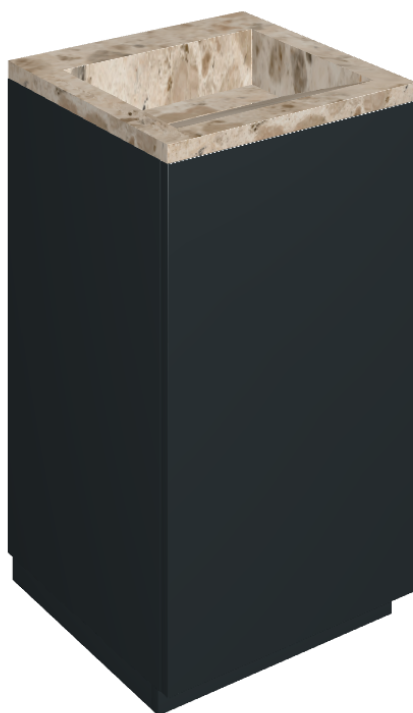

SCHEDA DI CONFIGURAZIONE

Cod. art.: 620810000029

Cube Air

Washbasin 50 Black

Rivestimento del
prodotto

Continuum Stone
Beige Matt

I colori e le altre caratteristiche estetiche delle piastrelle presenti nelle illustrazioni presenti sul sito sono puramente indicativi. Guarda sempre i campioni di persona prima dell'acquisto.