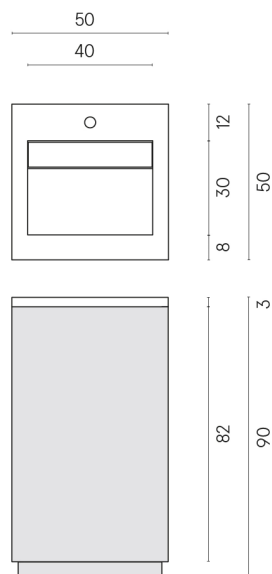

SCHEDA DI CONFIGURAZIONE

Cod. art.: 620810000029

Cube Air

Washbasin 50 Black

Rivestimento del
prodotto

Continuum Stone
Beige Matt

I colori e le altre caratteristiche estetiche delle piastrelle presenti nelle illustrazioni presenti sul sito sono puramente indicativi. Guarda sempre i campioni di persona prima dell'acquisto.