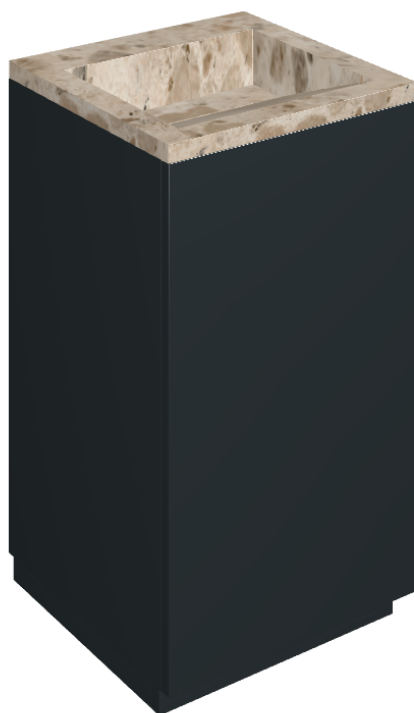

SCHEDA DI CONFIGURAZIONE

Cod. art.: 620810000029

Cube Air

Washbasin 50 Black

Rivestimento del prodotto

Continuum Stone
Beige Matt

I colori e le altre caratteristiche estetiche delle piastrelle presenti nelle illustrazioni presenti sul sito sono puramente indicativi. Guarda sempre i campioni di persona prima dell'acquisto.