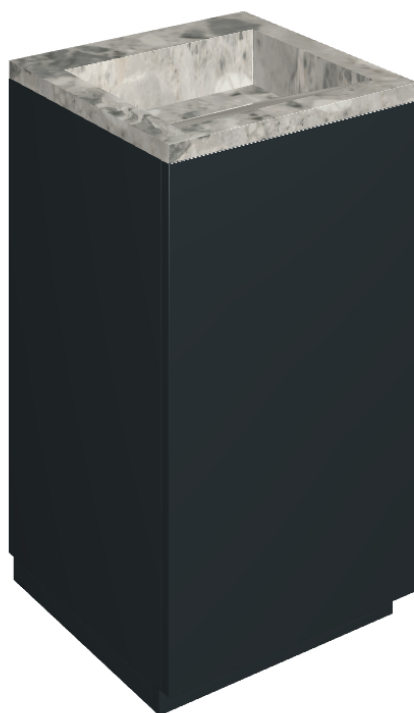

SCHEDA DI CONFIGURAZIONE

Cod. art.:

620810000029

# Cube Air

Washbasin 50 Black

Rivestimento del  
prodotto

Continuum Stone  
Grey Matt

I colori e le altre caratteristiche estetiche delle piastrelle presenti nelle illustrazioni presenti sul sito sono puramente indicativi. Guarda sempre i campioni di persona prima dell'acquisto.