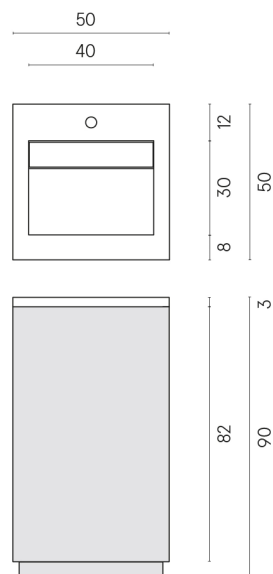

SCHEDA DI CONFIGURAZIONE

Cod. art.:

620810000029

Cube Air

Washbasin 50 Black

Rivestimento del
prodotto

Eternum Coffee Matt

I colori e le altre caratteristiche estetiche delle piastrelle presenti nelle illustrazioni presenti sul sito sono puramente indicativi. Guarda sempre i campioni di persona prima dell'acquisto.

**Trova il punto vendita
autorizzato più vicino:**

<https://nn.italonceramica.ru/ru/home/dealer/>

ITALON HOME

© COPYRIGHT ITALON - АО Керамогранитный завод 142800, Россия, Московская область, г. Ступино, Староситненское шоссе, вл. 32 - Тел. +7 495 2251322 / Факс +7 495 2251346