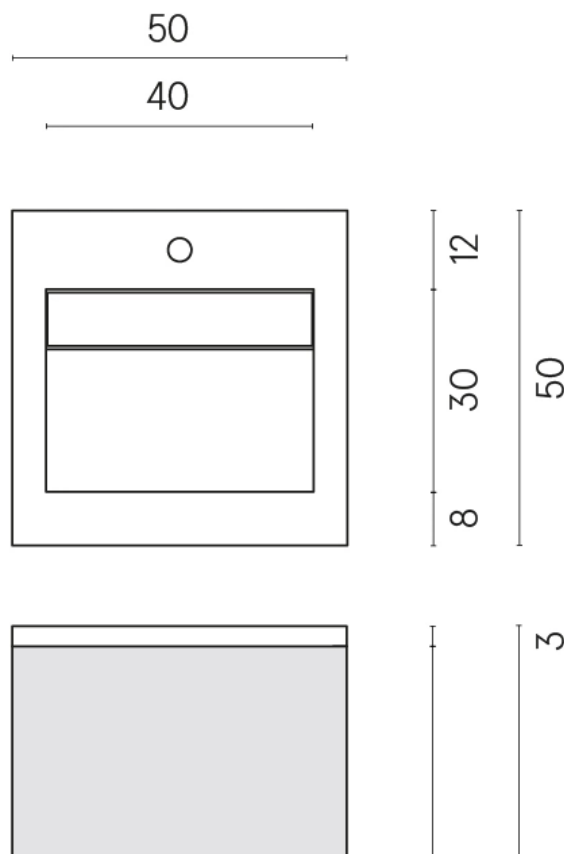

SCHEDA DI CONFIGURAZIONE

Cod. art.: 620810000029

Cube Air

Washbasin 50 Black

Rivestimento del
prodotto
Eternum Coffee Matt

I colori e le altre caratteristiche estetiche delle piastrelle presenti nelle illustrazioni presenti sul sito sono puramente indicativi. Guarda sempre i campioni di persona prima dell'acquisto.