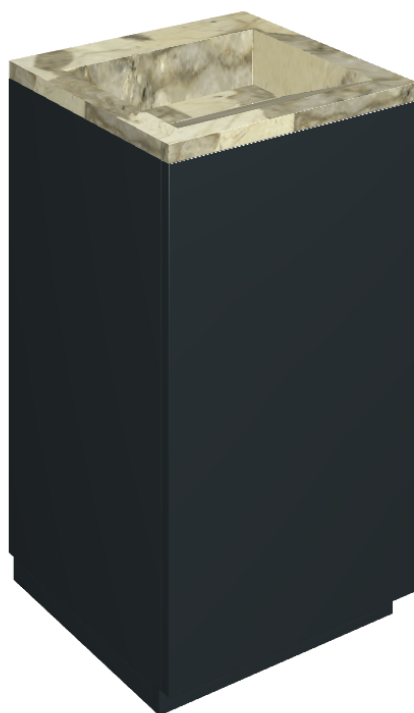

# Cube Air

## Washbasin 50 Black

Rivestimento del  
prodotto

Eternum Volcano  
Matt

I colori e le altre caratteristiche estetiche delle piastrelle presenti nelle illustrazioni presenti sul sito sono puramente indicativi. Guarda sempre i campioni di persona prima dell'acquisto.