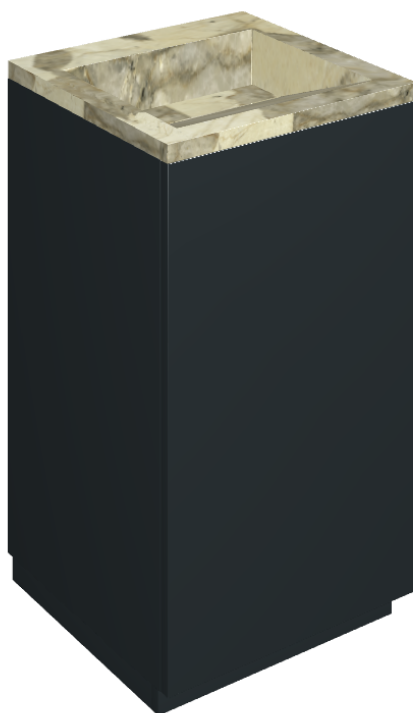

SCHEDA DI CONFIGURAZIONE

Cod. art.: 620810000029

Cube Air

Washbasin 50 Black

Rivestimento del
prodotto

Eternum Volcano
Matt

I colori e le altre caratteristiche estetiche delle piastrelle presenti nelle illustrazioni presenti sul sito sono puramente indicativi. Guarda sempre i campioni di persona prima dell'acquisto.