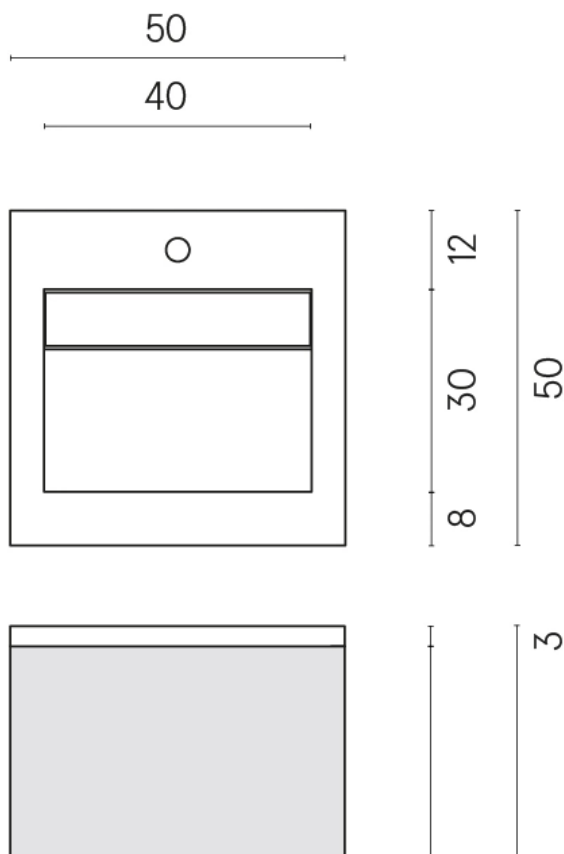

SCHEDA DI CONFIGURAZIONE

Cod. art.:

620810000029

Cube Air

Washbasin 50 Black

Rivestimento del
prodotto

Eternum Glass Coral
Lux

I colori e le altre caratteristiche estetiche delle piastrelle presenti nelle illustrazioni presenti sul sito sono puramente indicativi. Guarda sempre i campioni di persona prima dell'acquisto.