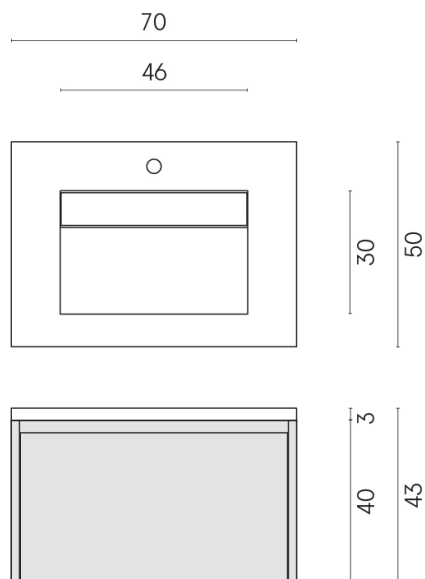

SCHEDA DI CONFIGURAZIONE

Cod. art.:

620810000015

Fly Air

Washbasin 70 Wood

Rivestimento del
prodotto

Contempora Carbon
Honed Satin

I colori e le altre caratteristiche estetiche delle piastrelle presenti nelle illustrazioni presenti sul sito sono puramente indicativi. Guarda sempre i campioni di persona prima dell'acquisto.