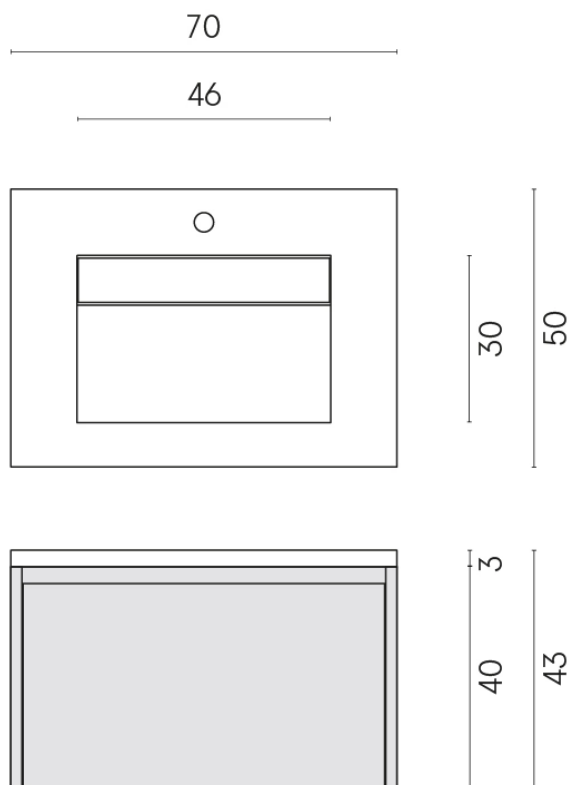

SCHEDA DI CONFIGURAZIONE

Cod. art.: 620810000015

Fly Air

Washbasin 70 Wood

Rivestimento del prodotto

Charme Extra Atlantic Matt

I colori e le altre caratteristiche estetiche delle piastrelle presenti nelle illustrazioni presenti sul sito sono puramente indicativi. Guarda sempre i campioni di persona prima dell'acquisto.