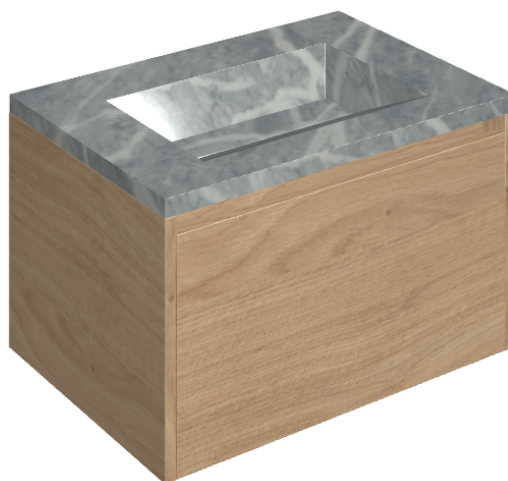

SCHEDA DI CONFIGURAZIONE

Cod. art.: 620810000015

Fly Air

Washbasin 70 Wood

Rivestimento del
prodotto

Charme Extra Atlantic
Matt

I colori e le altre caratteristiche estetiche delle piastrelle presenti nelle illustrazioni presenti sul sito sono puramente indicativi. Guarda sempre i campioni di persona prima dell'acquisto.