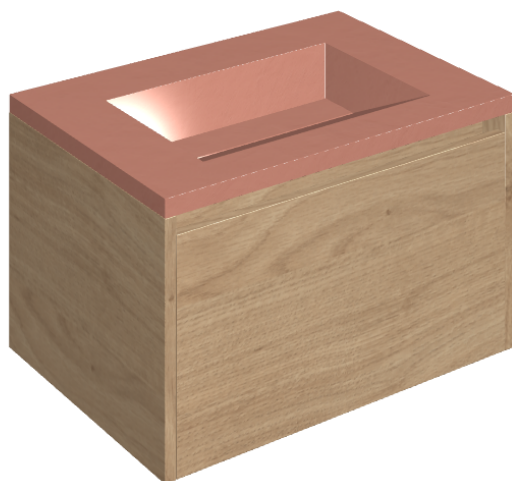

SCHEDA DI CONFIGURAZIONE

Cod. art.: 620810000015

Fly Air

Washbasin 70 Wood

Rivestimento del
prodotto

Surface Scarlet
Honed Satin

I colori e le altre caratteristiche estetiche delle piastrelle presenti nelle illustrazioni presenti sul sito sono puramente indicativi. Guarda sempre i campioni di persona prima dell'acquisto.