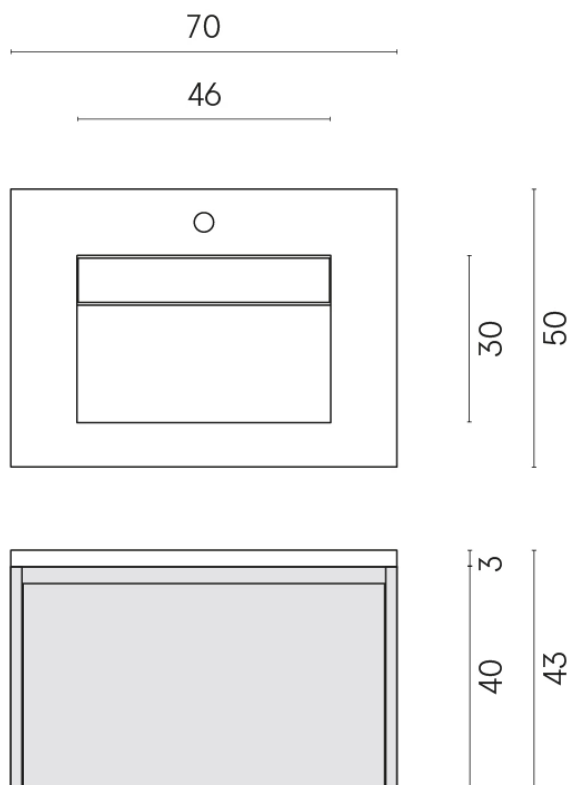

SCHEDA DI CONFIGURAZIONE

Cod. art.: 620810000015

Fly Air

Washbasin 70 Wood

Rivestimento del
prodotto
Millennium Silver Matt

I colori e le altre caratteristiche estetiche delle piastrelle presenti nelle illustrazioni presenti sul sito sono puramente indicativi. Guarda sempre i campioni di persona prima dell'acquisto.